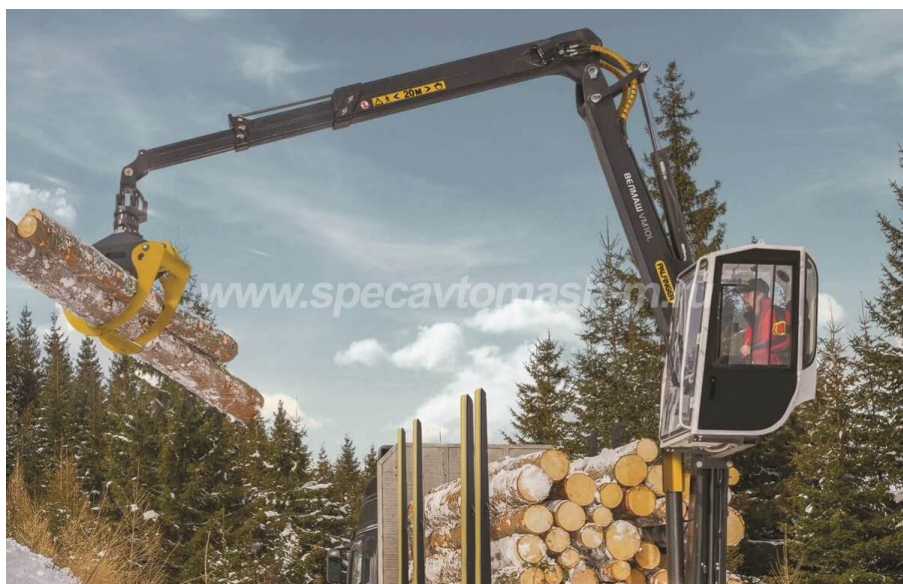

## Гидроманипулятор ВЕЛМАШ ВМ10-86К (VM10L86K) с кабиной оператора

Гидроманипулятор ВЕЛМАШ ВМ10-86К (VM10L86K) с кабиной оператора

Груз.момент 100 кНм, Мах вылет 8,6м., Мах г/п 2910 кг., +кабина оператора.

### Описание

PALFINGER ВЕЛМАШ VM10L86K – это манипулятор VM10L86 с кабиной.

Манипулятор с двойным удлинителем ВЕЛМАШ VM10L86 разработан совместно конструкторами российского завода «ВЕЛМАШ-С» и австрийского завода Epsilon.

В конструкции использованы решения Epsilon, проверенные эксплуатацией, в т.ч. и в России.

Гидроманипуляторы часто эксплуатируют в сложных температурных и погодных условиях. Защитить оператора и повысить комфортность его рабочего места, а в конечном счете увеличить производительность труда, поможет новая кабина PALFINGER, которая устанавливается на манипуляторы.

## Характеристики

Грузовой момент	100 кНм
Максимальный вылет стрелы	8.6 м
Грузоподъемность на мин. вылете	2910 кг.
Грузоподъемность на макс. вылете	1100 кг.
Угол поворота колонны	425 °
Масса манипулятора (без захвата с ротатором)	2350 кг
Угол поворота вала ротатора	Бесконечно